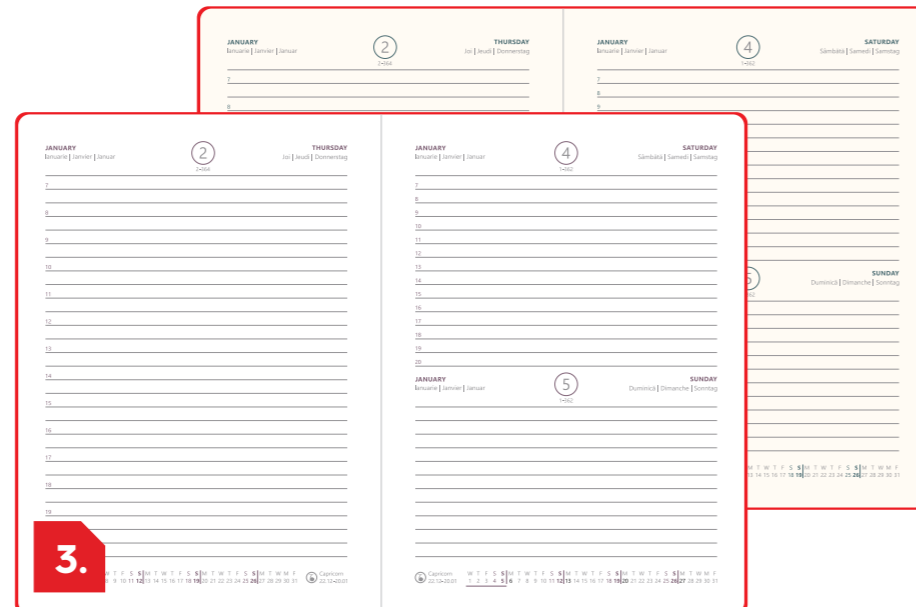

1.INTERIOR AGENDĂ SĂPTĂMÂNALĂ DE BUZUNAR - FORMAT NOU!

Pocket Weekly Agenda interior - New Format!

• Bloc hârtie albă / ivory

2.INTERIOR AGENDĂ NEDATATĂ

Undated Agenda interior

• Bloc hârtie albă / ivory

3.INTERIOR AGENDĂ DATATĂ

Dated Agenda interior

• Bloc hârtie albă / ivory

4.INTERIOR AGENDĂ COMBI

Combi Agenda interior

• Bloc hârtie albă / ivory

5.INTERIOR AGENDĂ SĂPTĂMÂNALĂ

Weekly Agenda interior

• Bloc hârtie albă / ivory

6.INTERIOR PLANNER

Planner interior

• Bloc hârtie albă / ivory