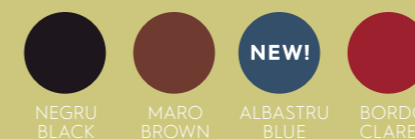

COLORS

SIZE
16x22 cm

MULTIPLE UTILIZĂRI
Multiple ways to use