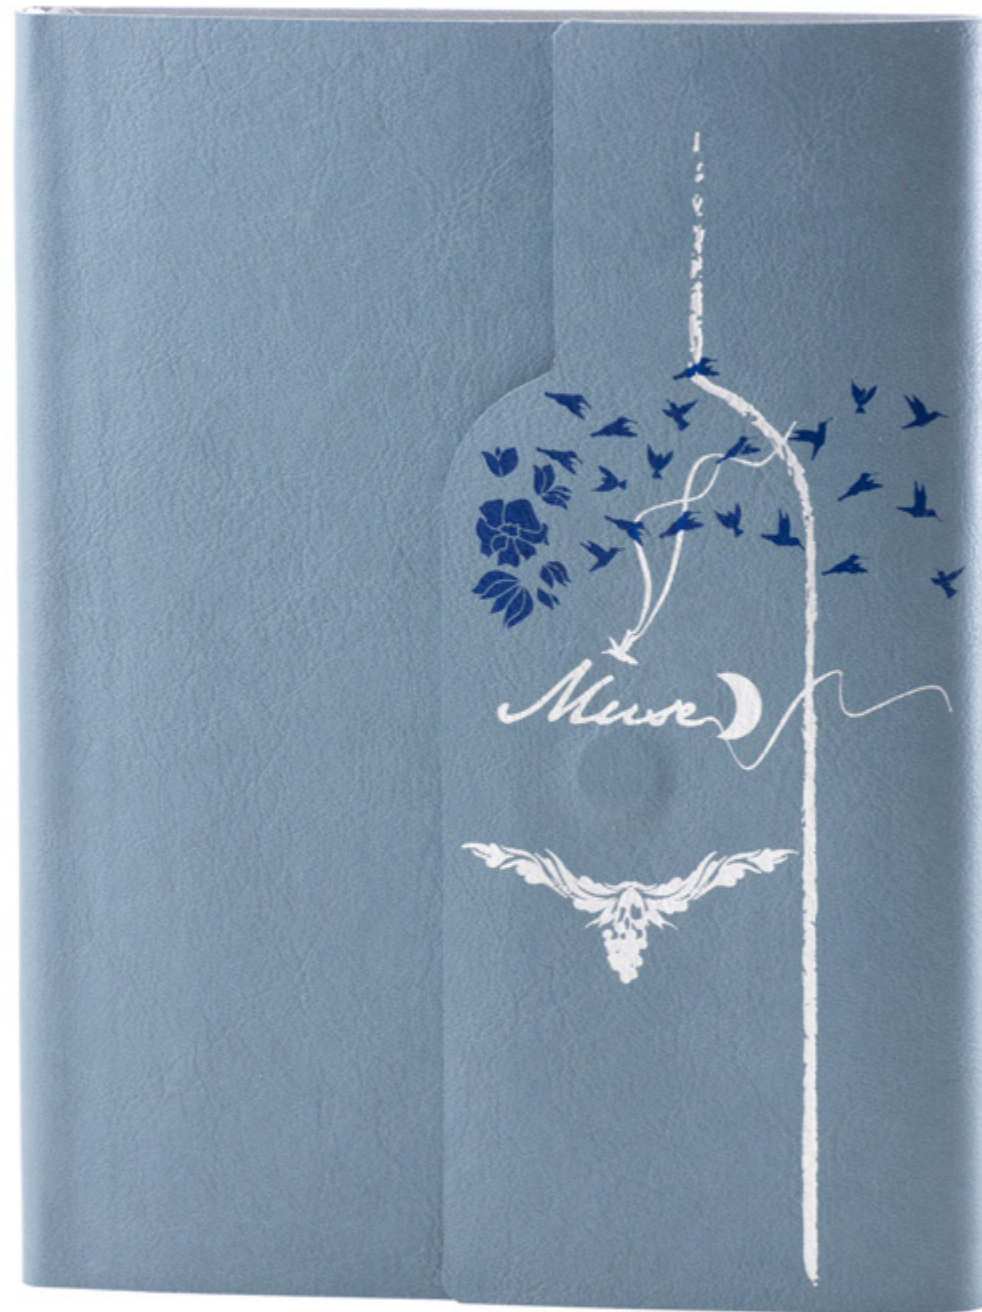

* Pozele sunt cu titlu de prezentare / The photos are for presentational purposes

COLORS

VERDE PEARL / PEARL GREEN

ALBASTRU PEARL/ PEARL BLUE

GRI PEARL / PEARL GREY

SIZE

16x22 cm

Descriere tehnică