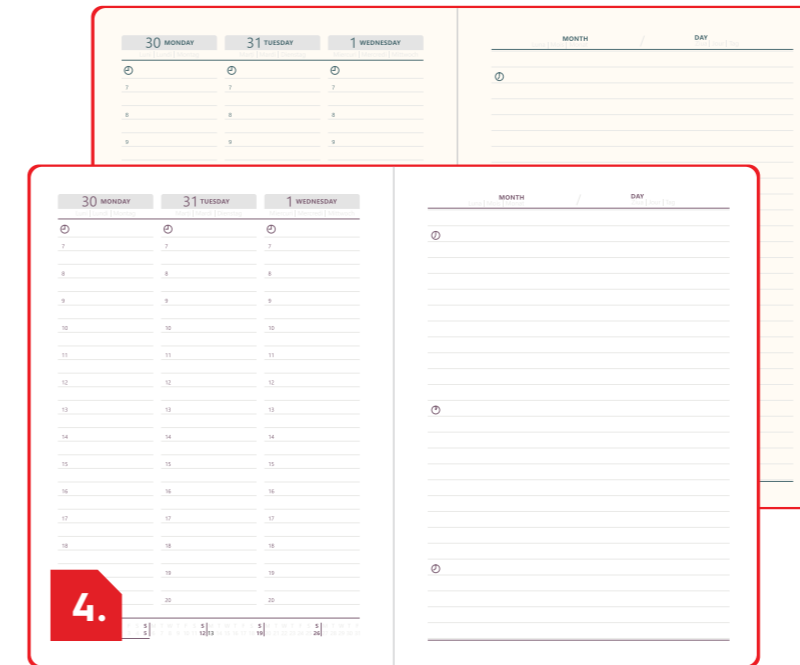

1.INTERIOR AGENDĂ SĂPTĂMÂNALĂ DE BUZUNAR - FORMAT NOU!

Pocket Weekly Agenda interior - New Format!

• Bloc hârtie albă / ivory

2.INTERIOR AGENDĂ NEDATATĂ

Undated Agenda interior

• Bloc hârtie albă / ivory

3.INTERIOR AGENDĂ DATATĂ

Dated Agenda interior

• Bloc hârtie albă / ivory

4.INTERIOR AGENDĂ COMBI

Combi Agenda interior

• Bloc hârtie albă / ivory

5.INTERIOR AGENDĂ SĂPTĂMÂNALĂ

Weekly Agenda interior

• Bloc hârtie albă / ivory

6.INTERIOR PLANNER

Planner interior

• Bloc hârtie albă / ivory