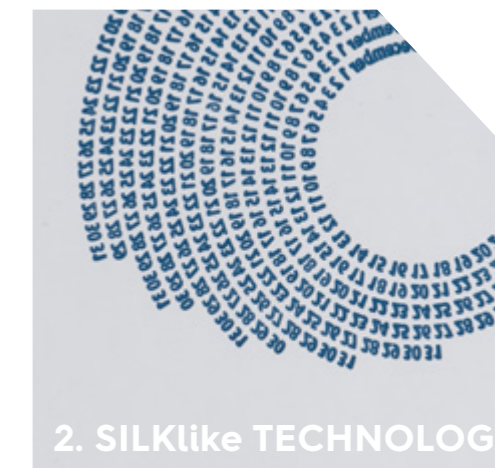

Se montează pe marginea copertii și are rol atât de decor cât și de protecție. Poate fi personalizat prin gravură. Culoarele disponibile: nikel. Dimensiune 3 cm.

Eticheta se montează pe elastic și culisează pe acesta. Poate fi personalizată prin gravură. Dimensiunea este 4x1.5cm. Culoarele disponibile: nikel

METODE DE PERSONALIZARE

Personalisation methods

1. TIMBRU SEC

2. FOLIO

2. SILKlike TECHNOLOGY

4. BRODERIE

5. ETICHETĂ RĂȘINĂ

6. ETICHETĂ METALICĂ