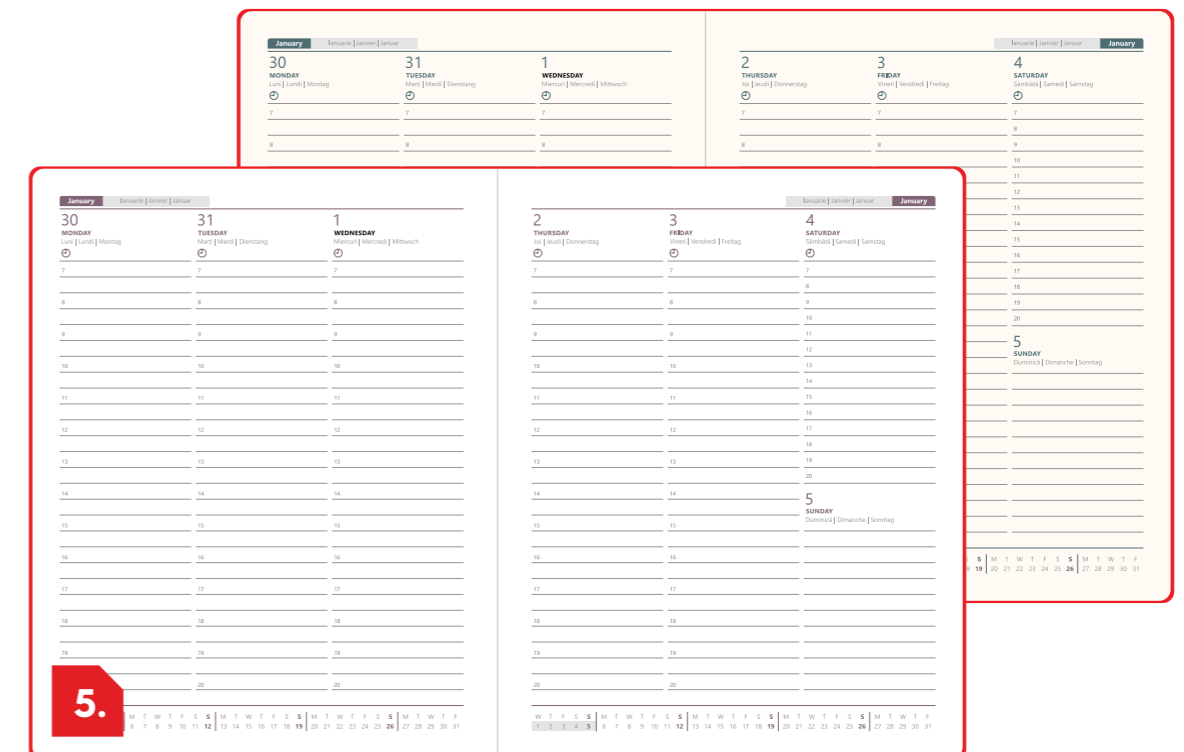

1.INTERIOR AGENDĂ SĂPTĂMÂNALĂ DE BUZUNAR - FORMAT NOU!

Pocket Weekly Agenda interior - New Format!

• Bloc hârtie albă / ivory

2.INTERIOR AGENDĂ NEDATATĂ

Undated Agenda interior

• Bloc hârtie albă / ivory

3.INTERIOR AGENDĂ DATATĂ

Dated Agenda interior

• Bloc hârtie albă / ivory

4.INTERIOR AGENDĂ COMBI

Combi Agenda interior

• Bloc hârtie albă / ivory

5.INTERIOR AGENDĂ SĂPTĂMÂNALĂ

Weekly Agenda interior

• Bloc hârtie albă / ivory

6.INTERIOR PLANNER

Planner interior

• Bloc hârtie albă / ivory