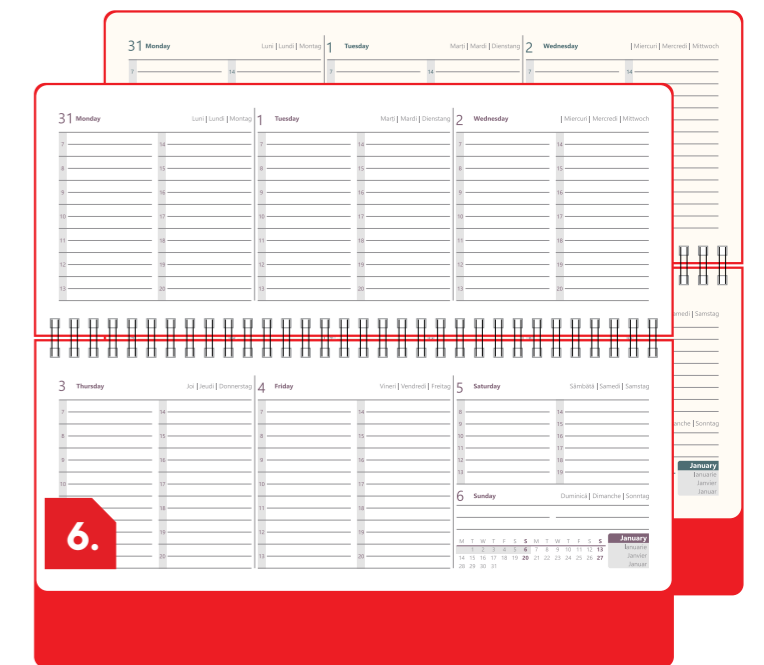

1.INTERIOR AGENDĂ SĂPTĂMÂNALĂ DE BUZUNAR - FORMAT NOU!

Pocket Weekly Agenda interior - New Format!

• Bloc hârtie albă / ivory

2.INTERIOR AGENDĂ NEDATATĂ

Undated Agenda interior

• Bloc hârtie albă / ivory

3.INTERIOR AGENDĂ DATATĂ

Dated Agenda interior

• Bloc hârtie albă / ivory

4.INTERIOR AGENDĂ COMBI

Combi Agenda interior

• Bloc hârtie albă / ivory

5.INTERIOR AGENDĂ SĂPTĂMÂNALĂ

Weekly Agenda interior

• Bloc hârtie albă / ivory

6.INTERIOR PLANNER

Planner interior

• Bloc hârtie albă / ivory