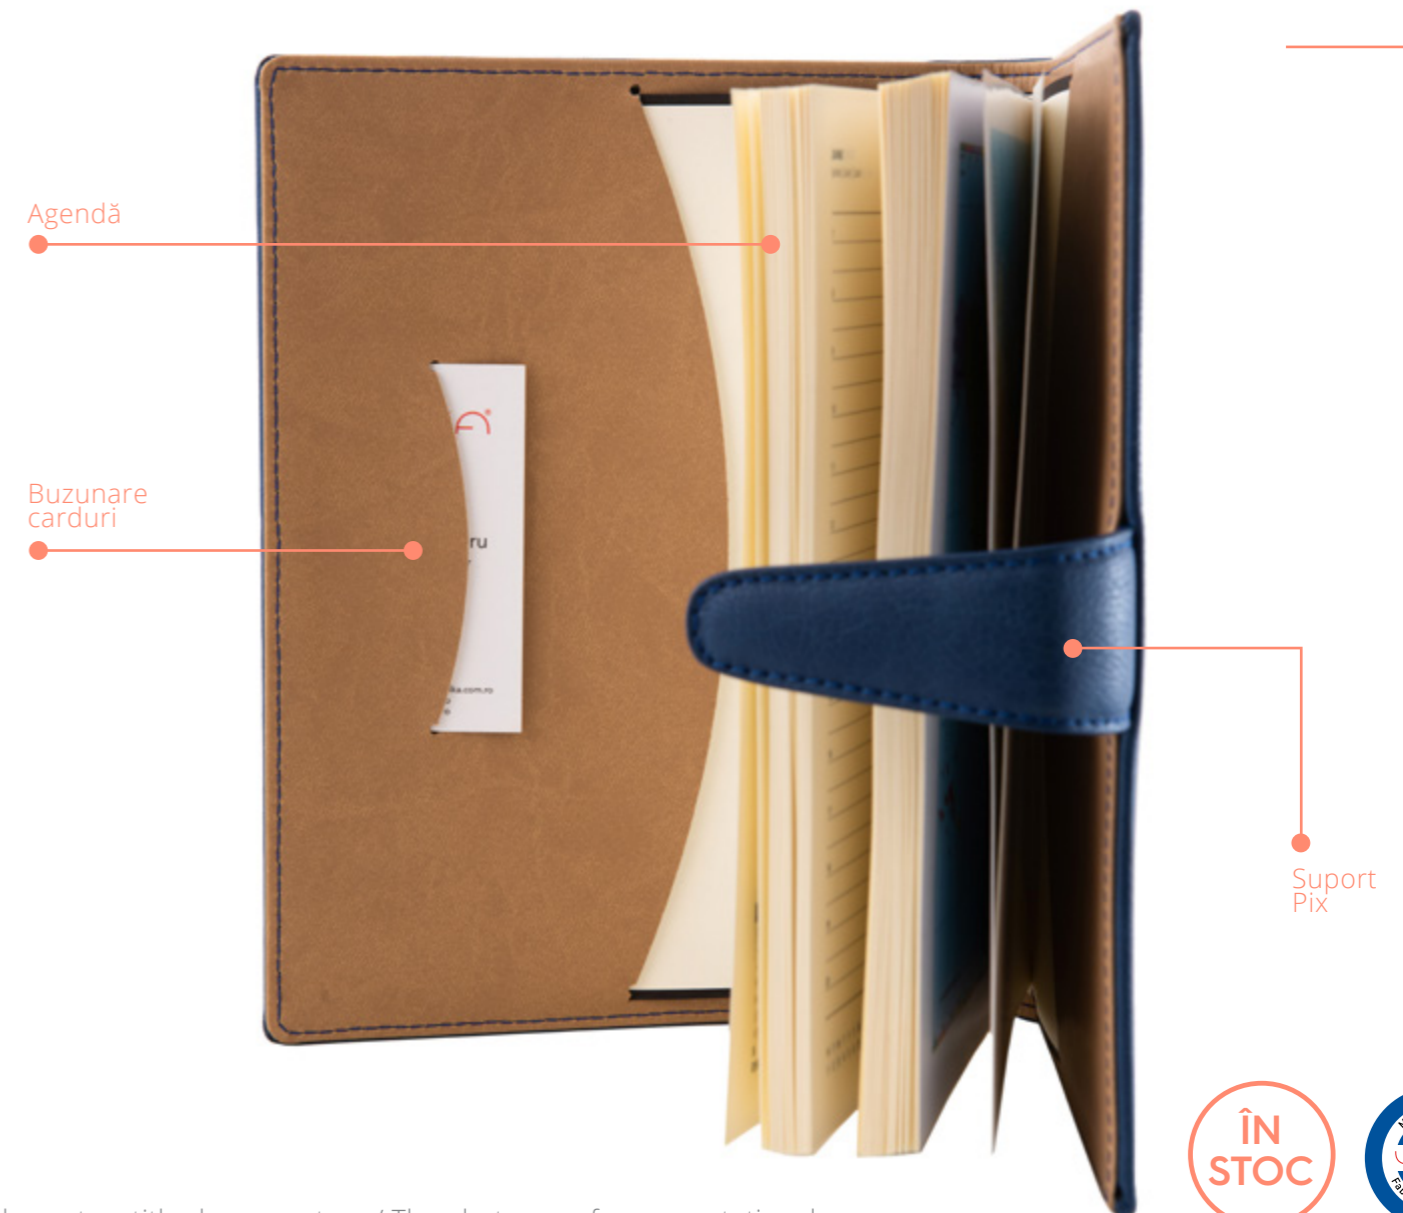

New Product

MULTIPLE UTILIZĂRI

Multiple ways to use

Descriere tehnică

Copertă buretată din piele PU cu buzunare diverse în interior și sistem de închidere cu clapă și magnet. Bloc detașabil datat, format 16x22 cm, hârtie offset ivoire, nr. pagini 344, tipar 2 culori, hărți policromie. (Opțional cant colorat: auriu, argintiu, diverse culori mate pigment). Culori coperte: gri, bordo, albastru. Ambalare în cutie individuală neagră.

Technical description

Padded cover made from PU leather with various pockets inside, flap and magnet closure. Removable dated block, 16x22cm, offset ivory paper, 344 pages, with 2 colors print and full color maps. (Optional colored edge: gold, silver, various pigment matte colors). Cover colors: gray, claret, blue. Packed in individual black cardboard box.

AGENDĂ SHADOW

SHADOW Agenda

- Produs realizat din piele cu umbre – de aici și denumirea Shadow, foarte plăcut la atingere, cu un sistem de închidere cu clapă și magnet.
- Agendă cu utilizări multiple, aceasta este prevăzută cu suport pix, și diverse buzunare la interior pentru carduri și cărți de vizită – perfectă pentru întâlniri de business.
- Product made from leather with shadows – hence the Shadow name, very pleasant to the touch, with a flap and magnet closure.
- Multi-utilities agenda, it features a pen holder, and various inside pockets for business cards and cards – perfect for business meetings.